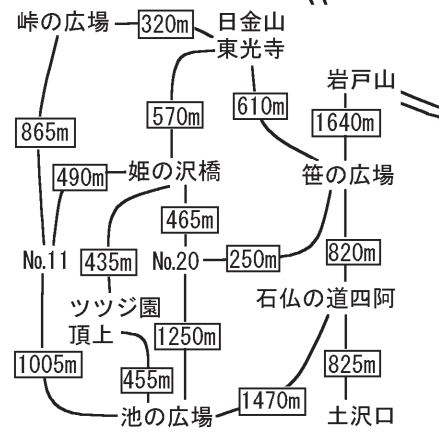

姫の沢公園 ハイキングマップ

分岐まで (◆) の距離です

- ### 凡例
- ◎ 第2陶芸センター
 - ☒ 陶芸センター
 - 💧 手洗い・水飲み場
 - 🏠 あずまや・休憩所
 - ☎ 公衆電話
 - P 駐車場
 - WC お手洗
 - ① アスレチックコース
 - ≡ 管理道
 - 一般道
 - 園路
 - ♀ バス停

至 市内 澤田政廣記念美術館・中山晋平記念館
熱海梅園・韓国庭園