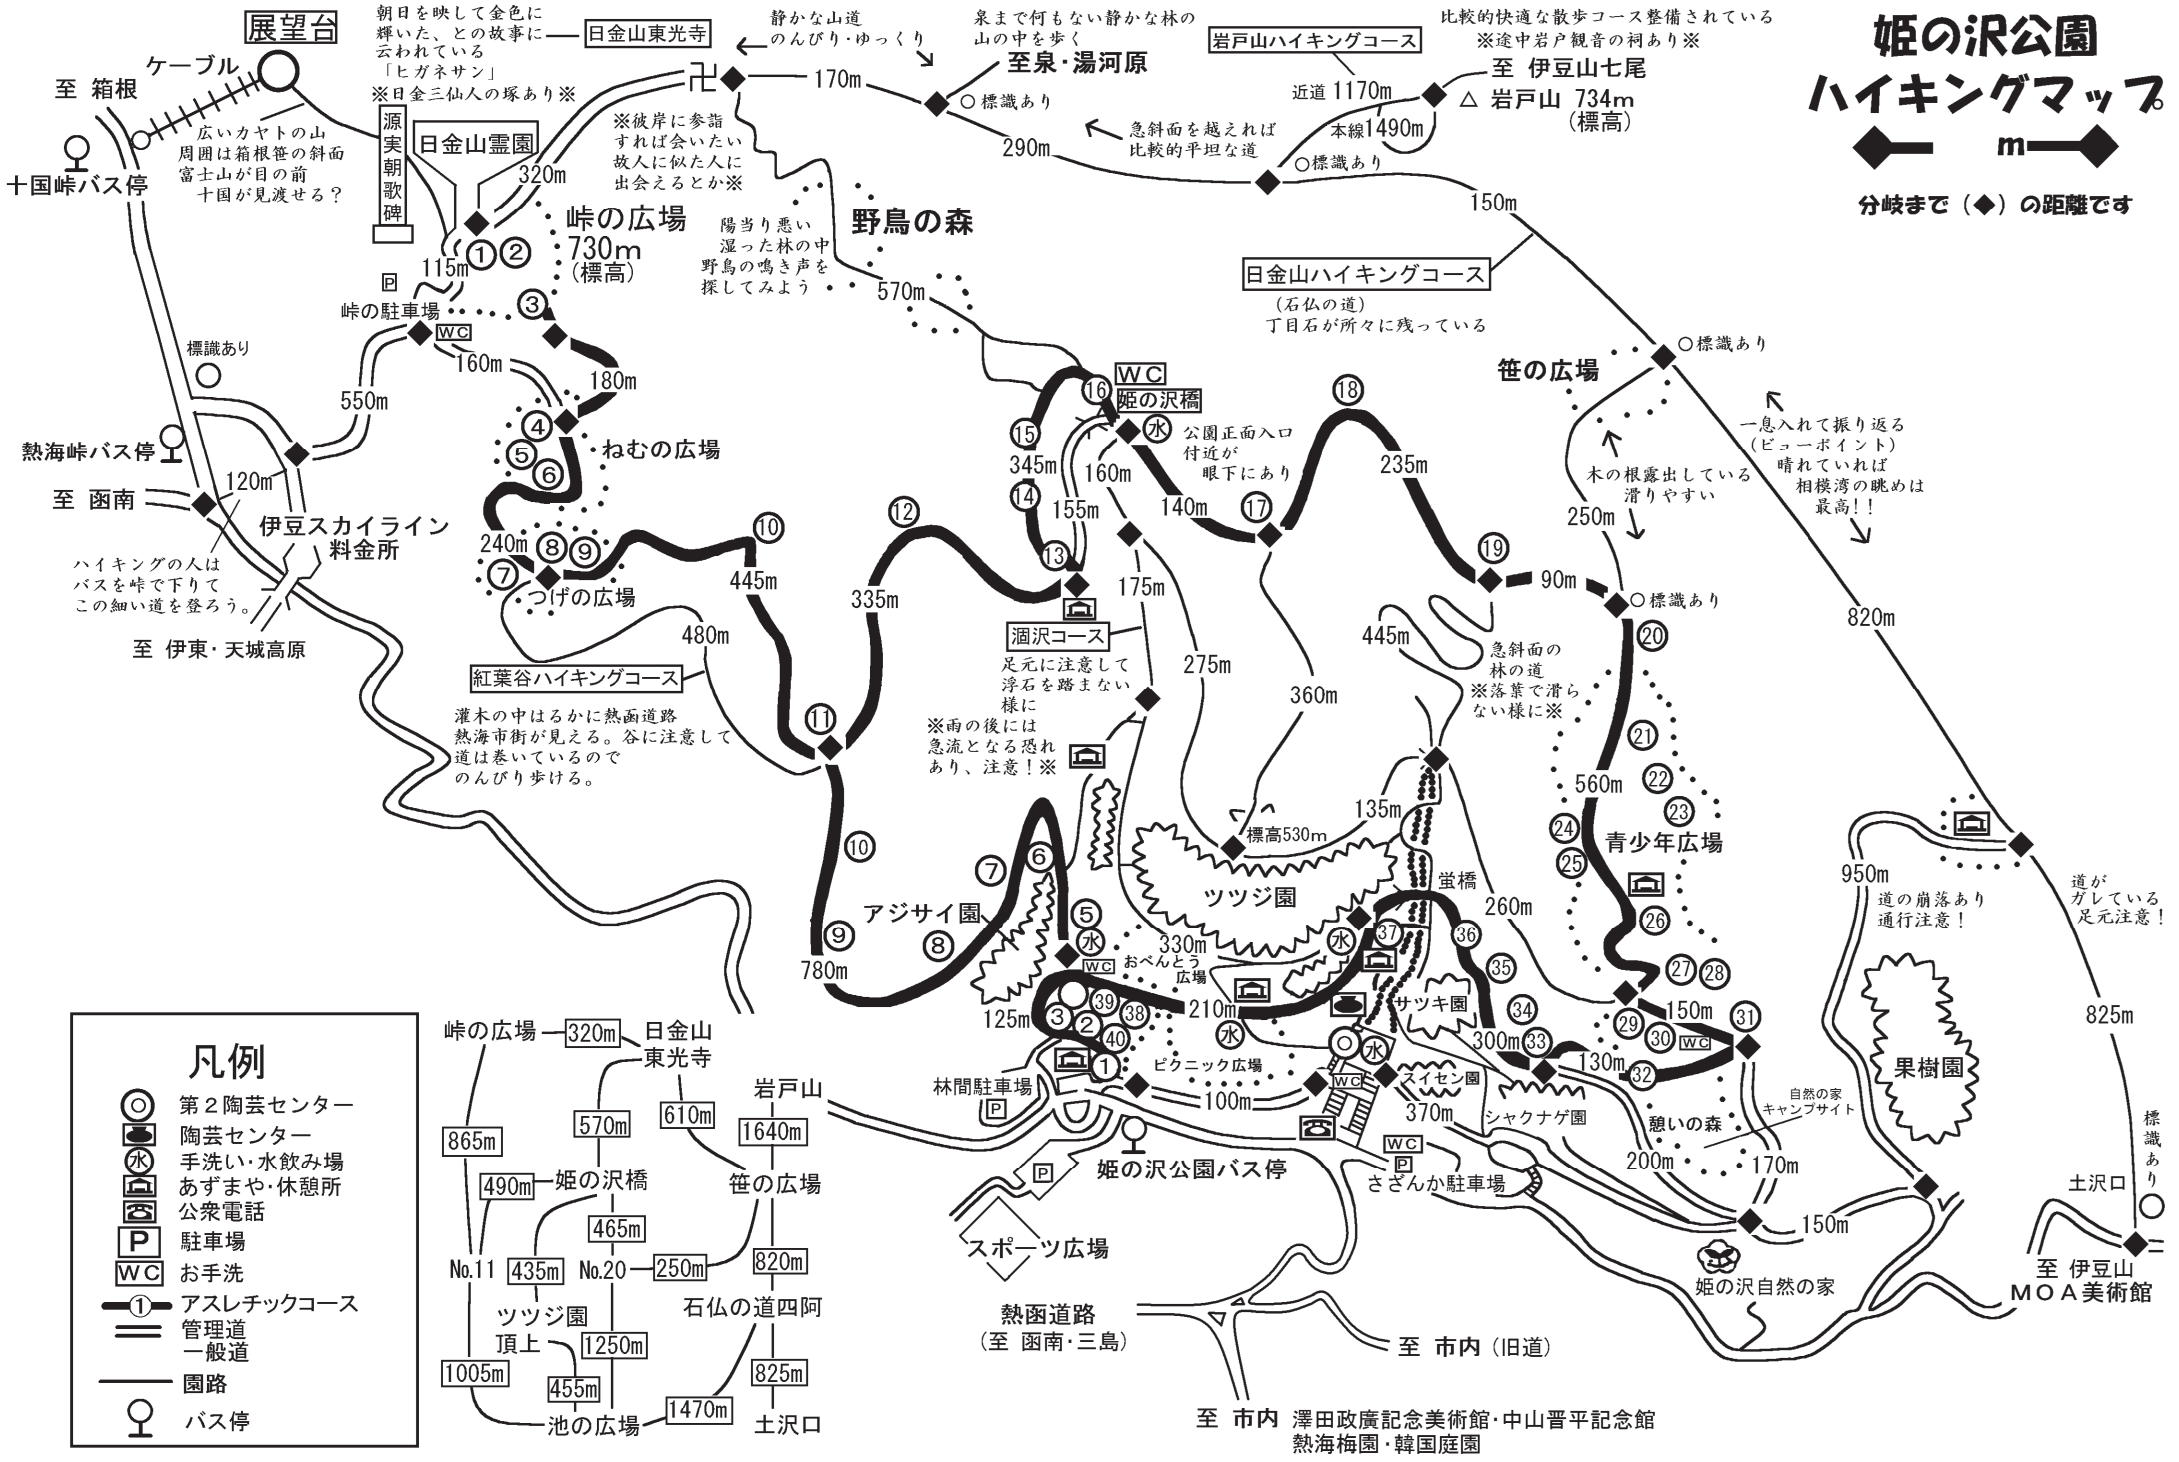

姫の沢公園 ハイキングマップ

分岐まで (◆) の距離です

- ### 凡例
- ◎ 第2陶芸センター
 - ☒ 陶芸センター
 - 💧 手洗い・水飲み場
 - 🏠 あずまや・休憩所
 - ☎ 公衆電話
 - P 駐車場
 - WC お手洗
 - ① アスレチックコース
 - ≡ 管理道
 - 一般道
 - 園路
 - ♀ バス停

至 市内 澤田政廣記念美術館・中山晋平記念館
熱海梅園・韓国庭園