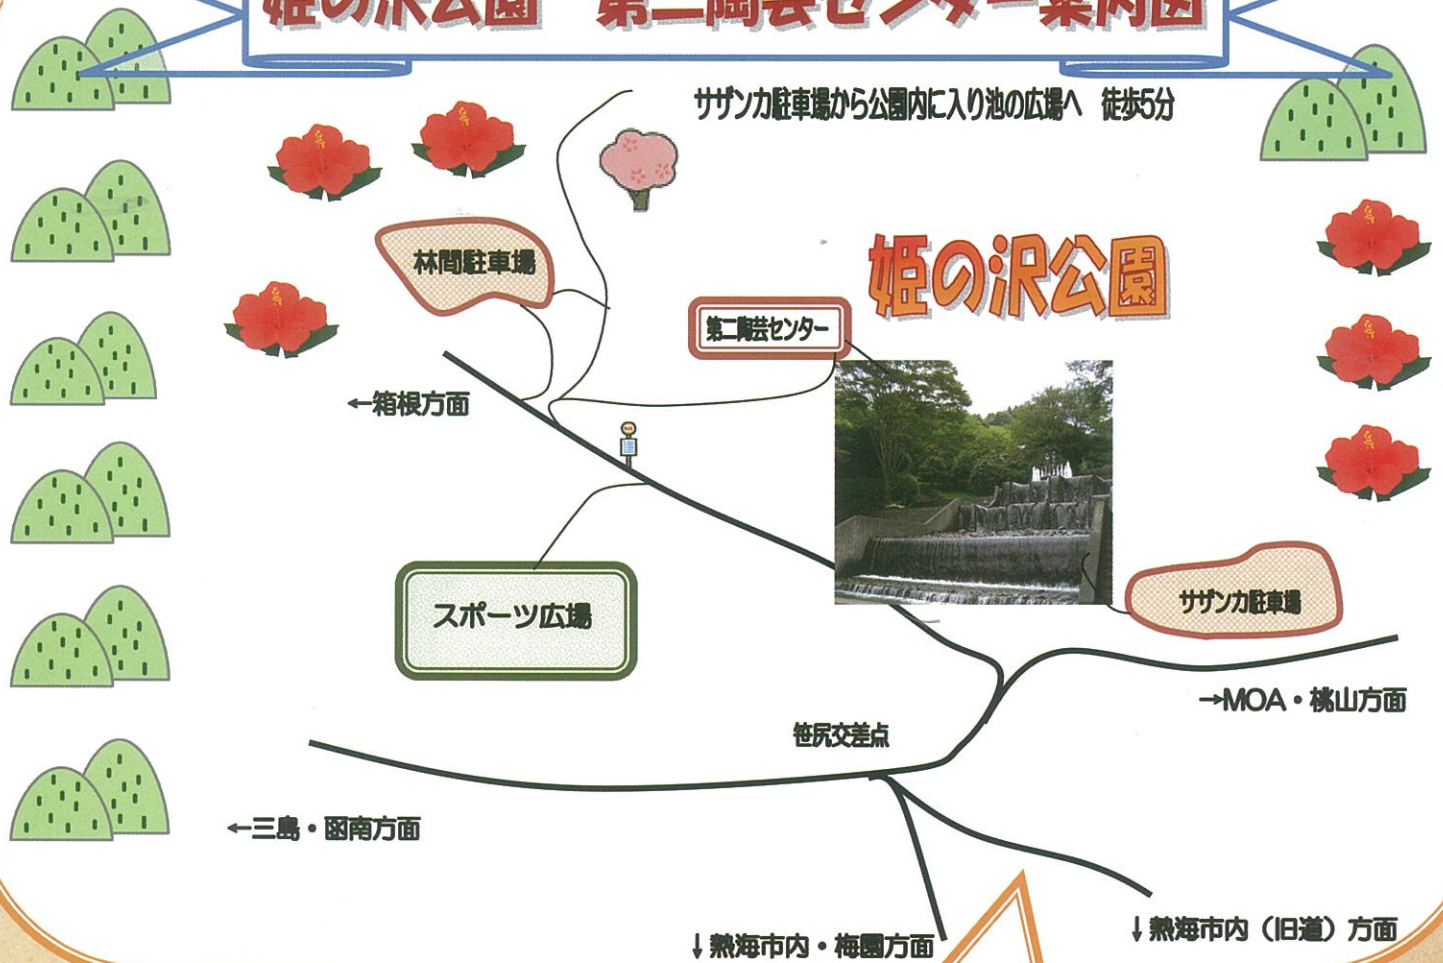

姫の沢公園 第二陶芸センター案内図

交通のご案内

- バスバス 熱海駅②番乗り場より
箱根方面 約25分
姫の沢公園バス停下車
- タクシータクシー 熱海駅より約20分
来宮駅より約10分
- 乗用車乗用車 熱海市内から箱根方面へ
笹尻交差点を通り1分
- 駐車場 公園サザンカ駐車場(無料)

姫の沢公園施設 (公益財団法人 熱海市振興公社)

〒413-0002 静岡県熱海市伊豆山1164

Tel 0557(83)5301 Fax 0557(85)2974