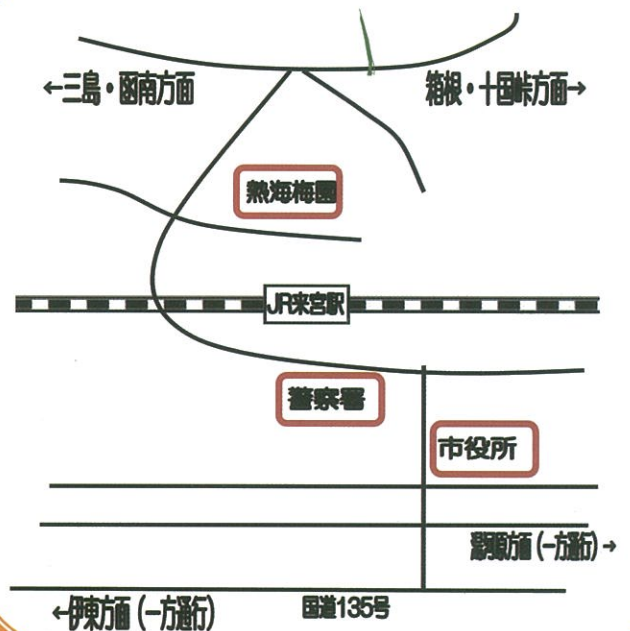

姫の沢公園 第二陶芸センター案内図

交通のご案内

- バス** 熱海駅②番乗り場より
箱根方面 約25分
姫の沢公園バス停下車
- タクシー** 熱海駅より約20分
来宮駅より約10分
- 乗用車** 熱海市内から箱根方面へ
笹尻交差点を通り1分
- 駐車場** 公園サザンカ駐車場(無料)

姫の沢公園施設 (公益財団法人 熱海市振興公社)

〒413-0002 静岡県熱海市伊豆山1164

Tel 0557(83)5301 Fax 0557(85)2974