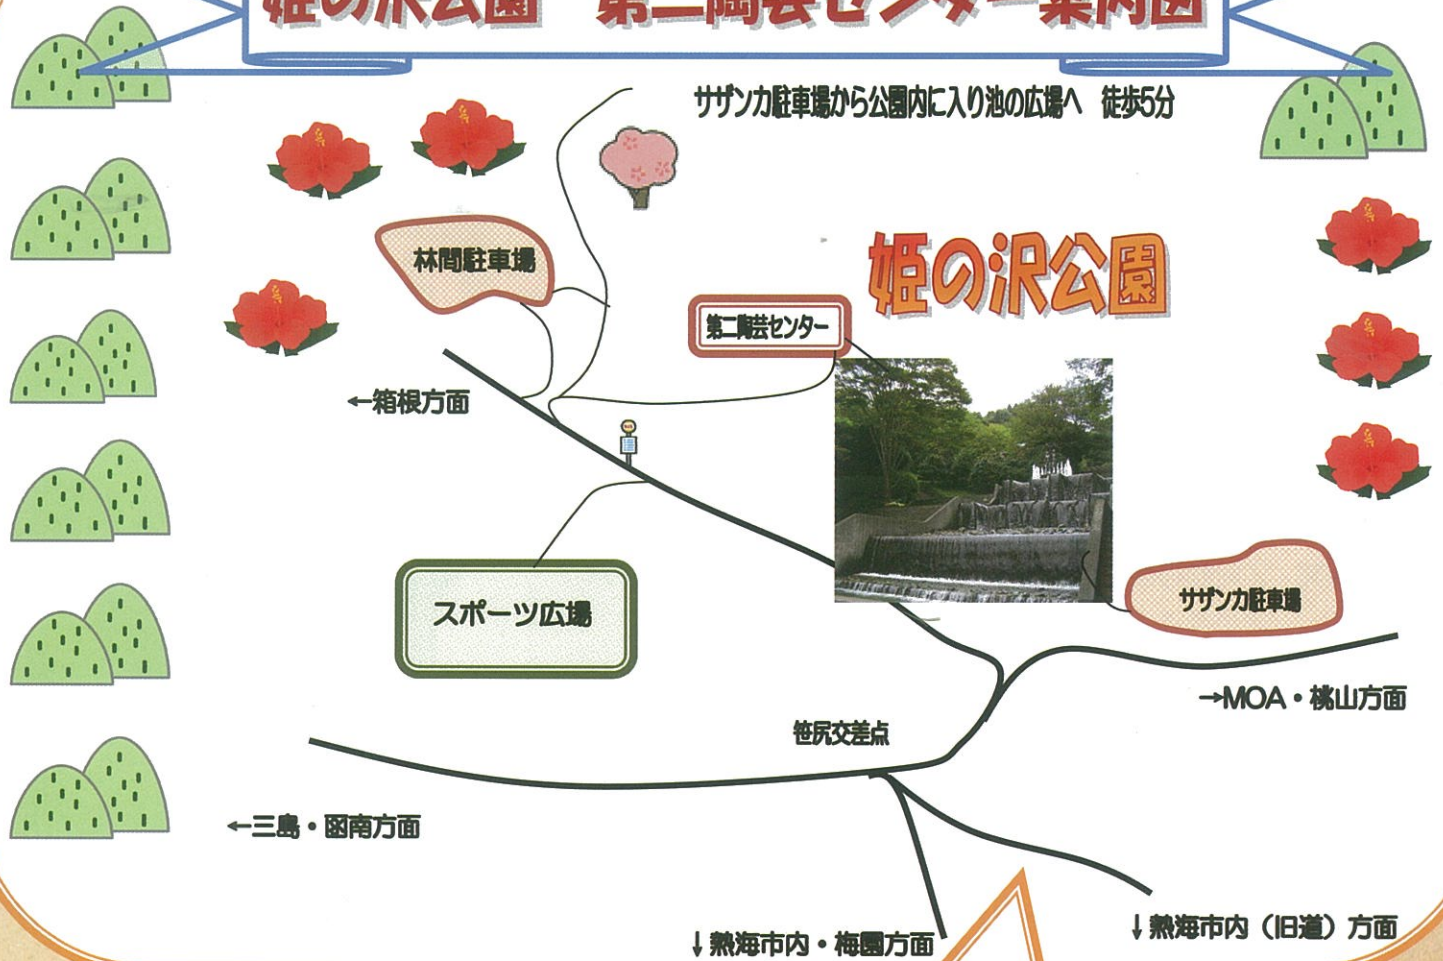

姫の沢公園 第二陶芸センター案内図

交通のご案内

- バス** 熱海駅②番乗り場より
箱根方面 約25分
姫の沢公園バス停下車
- タクシー** 熱海駅より約20分
来宮駅より約10分
- 乗用車** 熱海市内から箱根方面へ
笹尻交差点を通り1分
- 駐車場** 公園サザンカ駐車場(無料)

姫の沢公園施設 (公益財団法人 熱海市振興公社)

〒413-0002 静岡県熱海市伊豆山1164

Tel 0557(83)5301 Fax 0557(85)2974