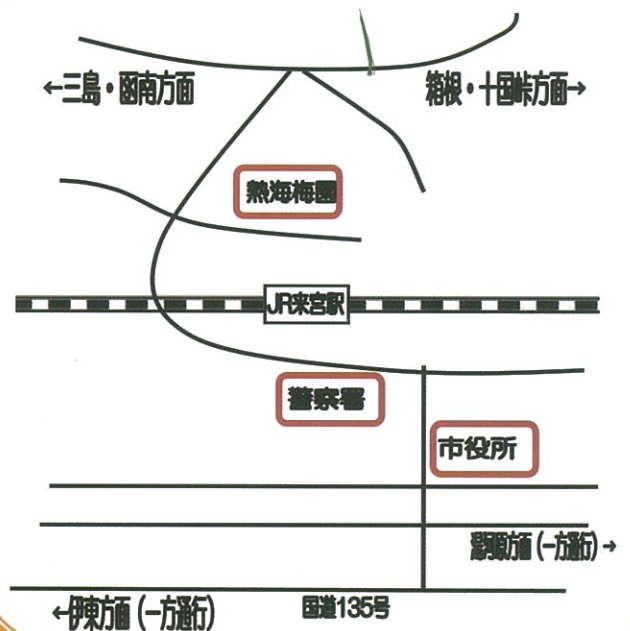

姫の沢公園 第二陶芸センター案内図

交通のご案内

- バスバス 熱海駅②番乗り場より
箱根方面 約25分
姫の沢公園バス停下車
- タクシータクシー 熱海駅より約20分
来宮駅より約10分
- 乗用車乗用車 熱海市内から箱根方面へ
笹尻交差点を通り1分
- 駐車場 公園サザンカ駐車場(無料)

姫の沢公園施設 (公益財団法人 熱海市振興公社)

〒413-0002 静岡県熱海市伊豆山1164

Tel 0557(83)5301 Fax 0557(85)2974