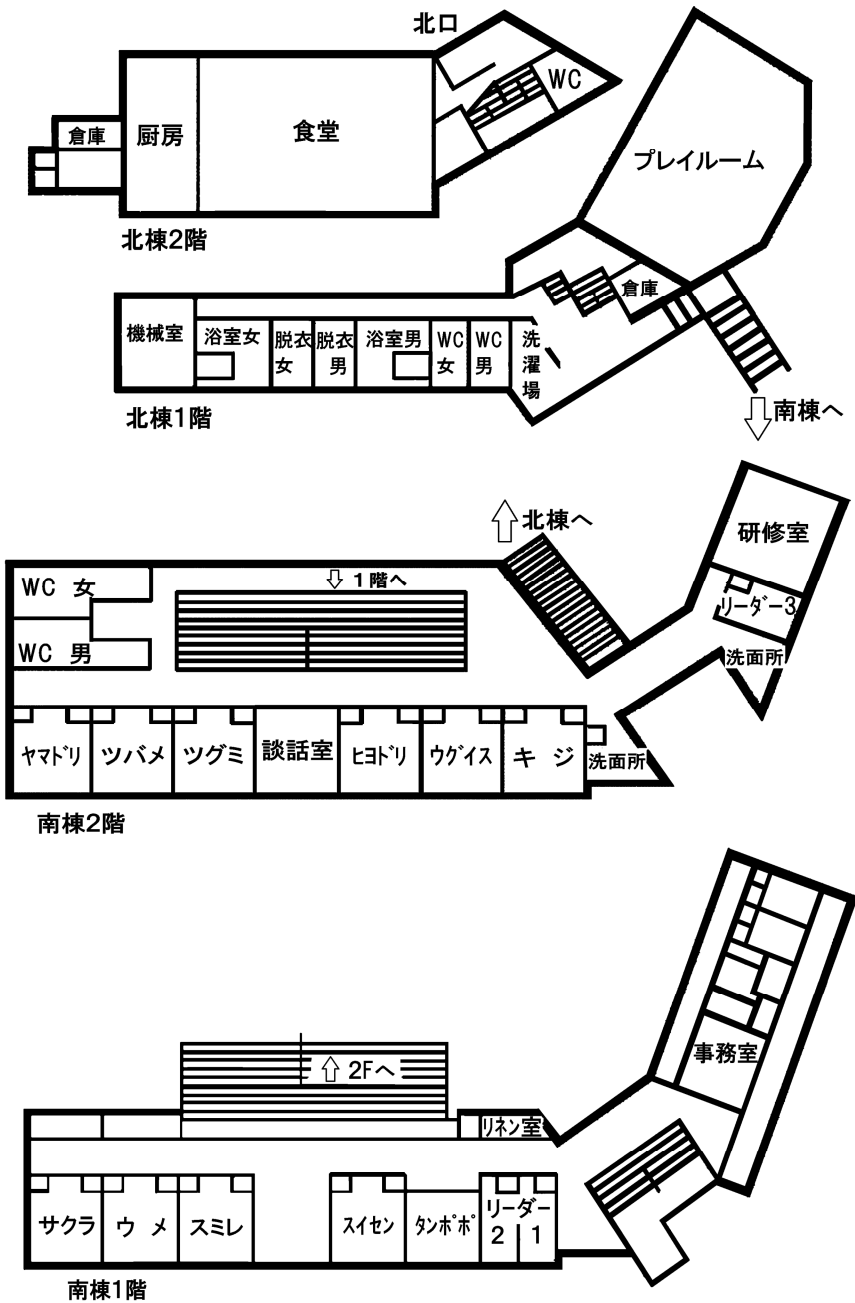

# 熱海市立姫の沢自然の家 平面図・宿泊室

姫の沢自然の家 平面図

利用団体	
利用日	平成 年 月 日( ) ~ 月 日( )

南棟 2階

部屋名	ヤマドリ	ツバメ	ツグミ	談話室	ヒヨドリ	ウグイス	キジ	リーダー3	研修室
定員	16	16	16		16	16	16	4	
利用団体									
利用人数									

南棟 1階

部屋名	サクラ	ウメ	スミレ	ホール	スイセン	タンポポ	リーダー2	リーダー1
定員	16	16	16		16	14	4	4
利用団体								
利用人数								