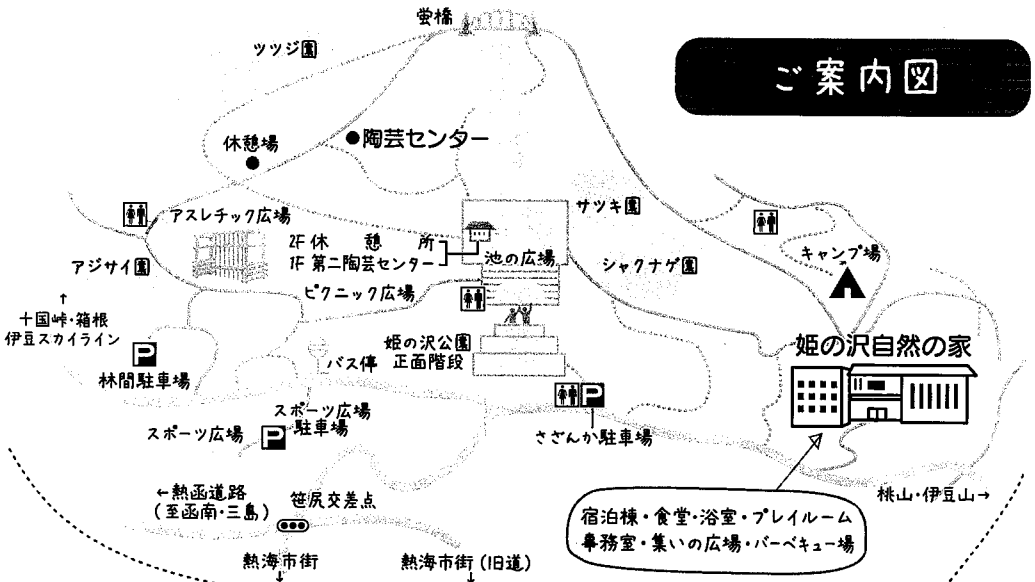

ご案内図

交通のご案内

バス 熱海駅バス乗り場より
箱根方面25分
姫の沢公園下車徒歩1分

タクシー 熱海駅より約15分

乗用車 熱海市内より箱根方面
笹原交差点箱根方面

熱海市立 姫の沢自然の家

〒413-0002 静岡県熱海市伊豆山1164-1