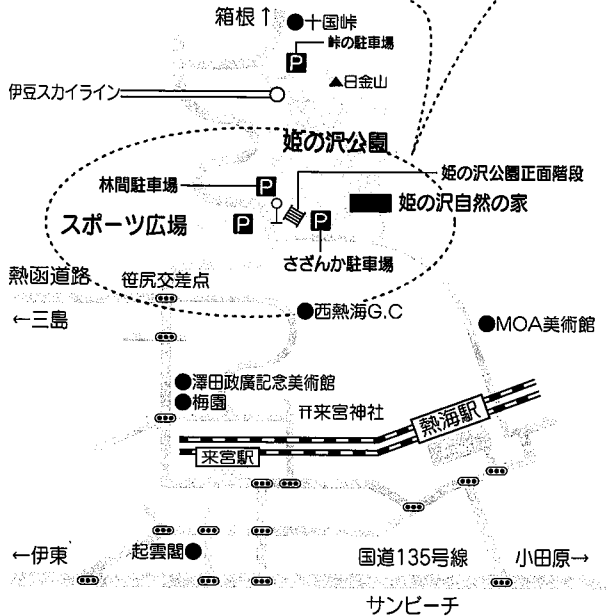

ご案内図

交通のご案内

バス 熱海駅バス乗り場より
箱根方面25分
姫の沢公園下車徒歩1分

タクシー 熱海駅より約15分

乗用車 熱海市内より箱根方面
笹原交差点箱根方面

熱海市立 姫の沢自然の家

〒413-0002 静岡県熱海市伊豆山1164-1