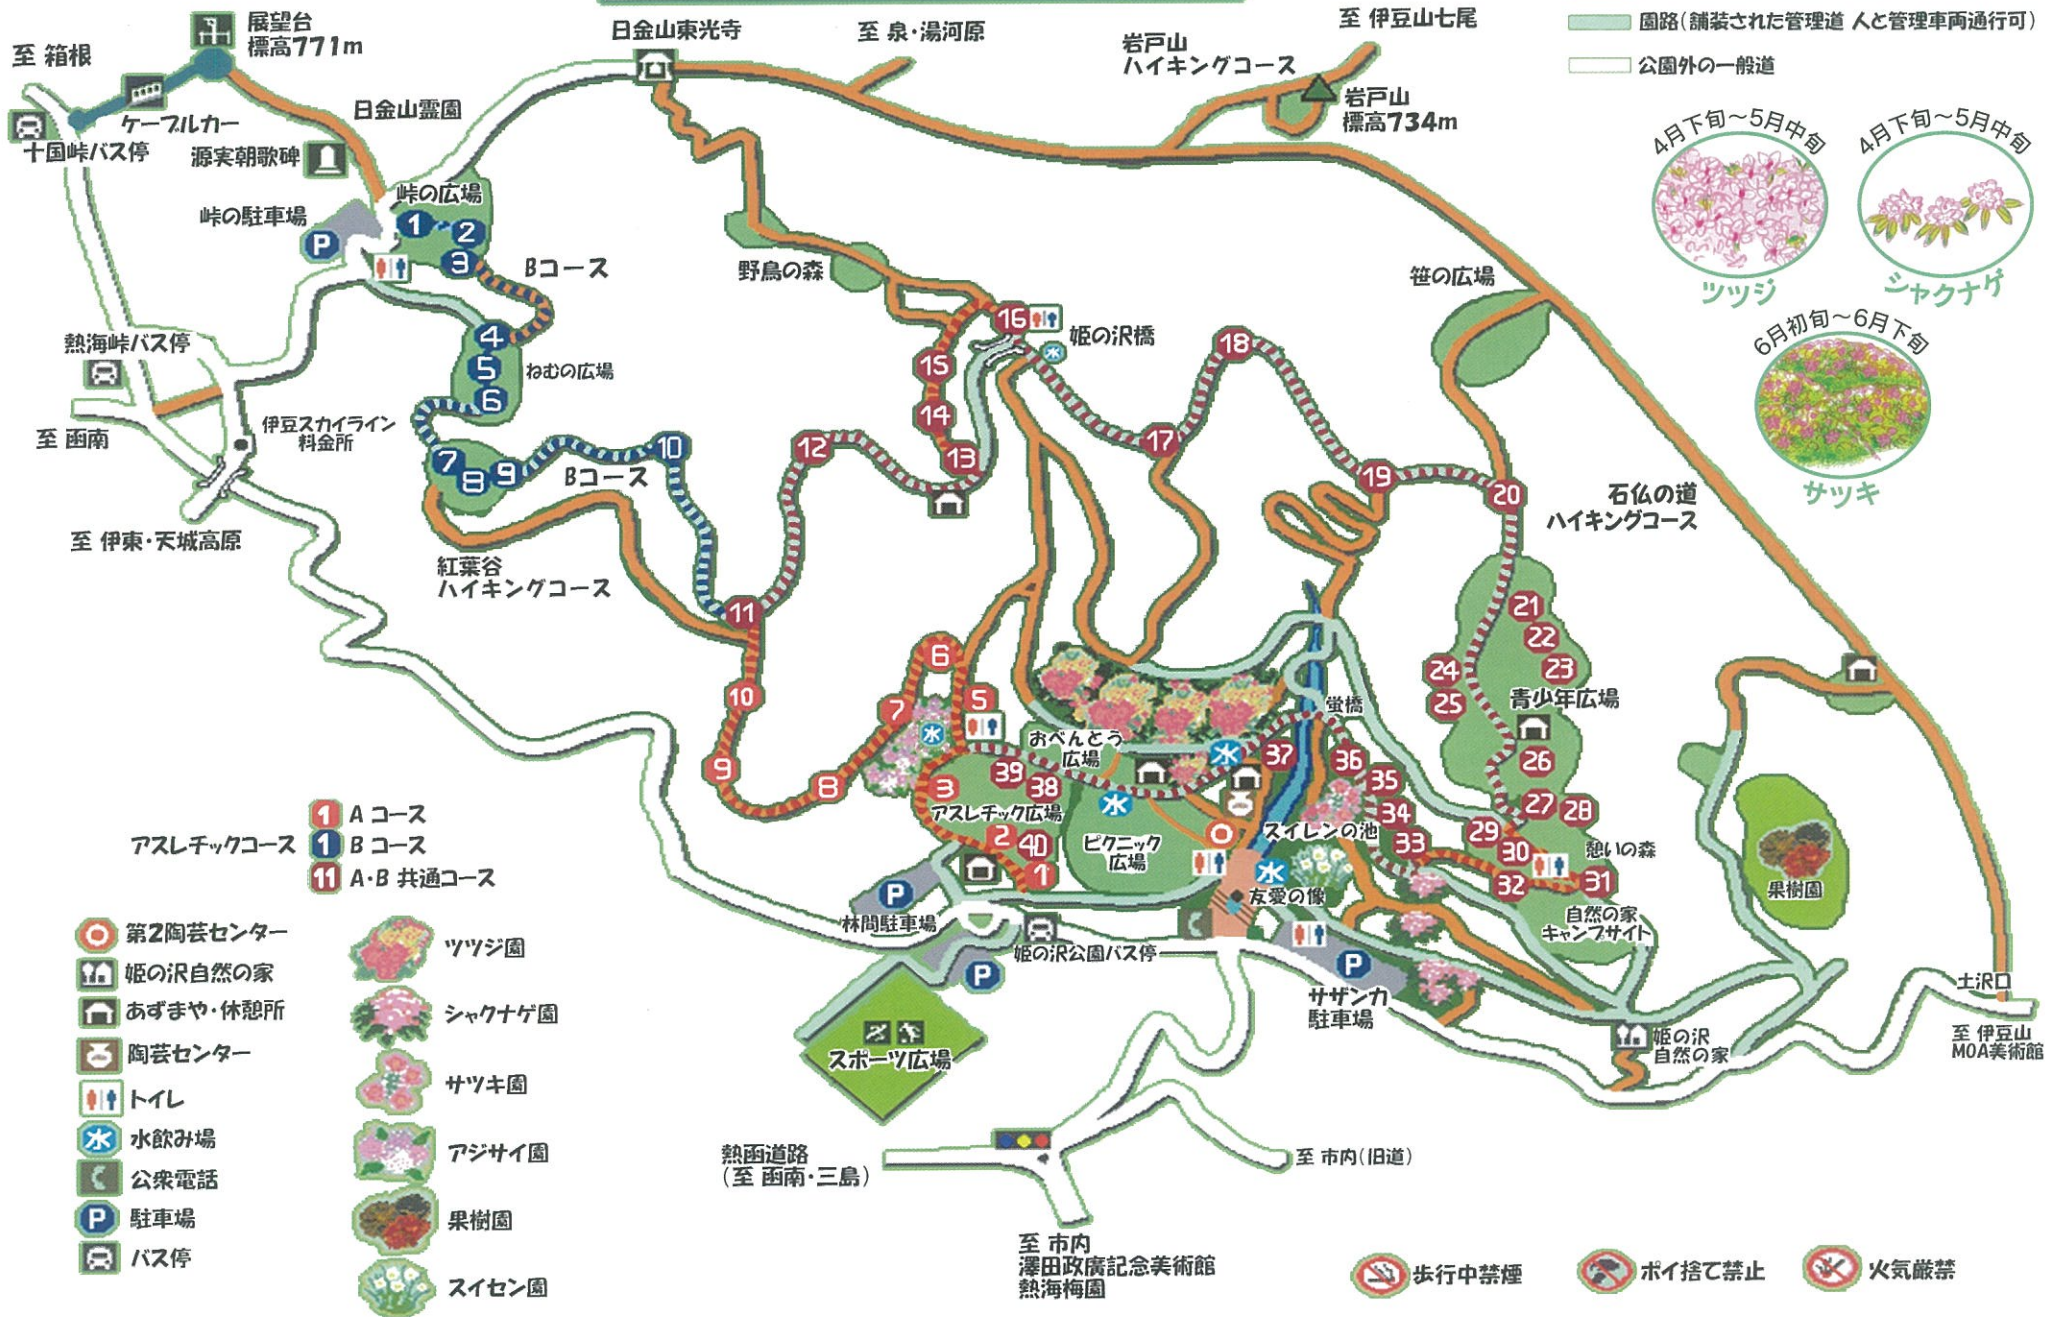

# 姫の沢公園

- 園路(ほとんど舗装なしの山道 人のみ通行可)
- 園路(舗装された管理道 人と管理車両通行可)
- 公園外の一歩道

- 1 Aコース
- 1 Bコース
- 11 A・B 共通コース

- 第2陶芸センター
- 姫の沢自然の家
- あずまや・休憩所
- 陶芸センター
- トイレ
- 水飲み場
- 公衆電話
- 駐車場
- バス停

- ツツジ園
- シャクナゲ園
- サツキ園
- アジサイ園
- 果樹園
- スイセン園

- 歩行中禁煙
- ポイ捨て禁止
- 火気厳禁